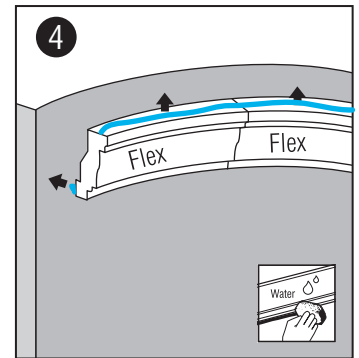

Also see general instructions for mounting | Zie ook de algemene instructies voor montage | Voir aussi les instructions générales pour montage | Siehe auch allgemeine Instruktionen für Montage | Ver instrucciones generales para montaje | Также смотрите общие инструкции по установке

INSTALLATION INSTRUCTIONS FLEXIBLE MOULDINGS

ONLY FULL GUARANTEE WITH DECOFIX

VOLLEDIGE GARANTIE ENKEL BIJ GEBRUIK VAN DECOFIX
GARANTIE TOTALE UNIQUEMENT AVEC COLLE DECOFIX
VOLLSTÄNDIGE GARANTIE NUR BEI DER VERWENDUNG VON DECOFIX
GARANTÍA COMPLETA SÓLO SI SE UTILIZA DECOFIX
ГАРАНТИЯ НА ПРОДУКЦИЮ ДЕЙСТВУЕТ ТОЛЬКО ПРИ ИСПОЛЬЗОВАНИИ КЛЕЯ DECOFIX

PRODUCT OVERVIEW FLEXIBLE MOULDINGS

Flex	Rmin (cm)	R*min (cm)	Flex	Rmin (cm)	R*min (cm)	Flex	Rmin (cm)	R*min (cm)	Flex	Rmin (cm)	R*min (cm)
C200F	160		C331F	420		P1020F	30	80	PX103F	20	80
C201F	200		C333F	300		P2020F	30	80	PX120F	30	110
C211F	250		C334F	380		P3020F	50	180	PX144F	20	220
C212F	120		C339F	380		P4020F	40	200	PX175F	30	80
C213F	280		C341F	400		P4025F	70		SX104F	40	
C214F	140		C373F	100		P5020F	30		SX105F	30	
C215F	160		C374F	130		P5021F	20	70	SX118F	40	
C216F	340		C402F	300		P6020F	30	250	SX137F	40	
C217F	380		C602F	100		P7010F	20		SX138F	40	
C218F	360		C901F	600		P7020F	30		SX155F	30	
C220F	400		C902F	600		P7030F	30	250	SX157F	35	260
C230F	150		CX100F	200		P7040F	40	320	SX162F	20	80
C240F	270		CX106F	360		P7070F	30	230	SX163F	35	
C250F	70		CX109F	160		P8020F	40	130	SX165F	40	
C260F	130		CX110F	180		P8030F	20	70	SX172F	35	
C301F	320		CX123F	280		P8040F	30		SX173F	45	
C302F	250		CX124F	160		P8050F	80	200	SX179F	35	
C303F	180		CX127F	240		P8060F	80	200	SX180F	45	
C304F	250		CX132F	70		P9010F	40	310	SX182F	35	
C308F	120		CX148F	180		P9020F	30		SX183F	40	
C321F	140		CX188F	110		P9040F	30	80	SX184F	45	
C322F	160		CX189F	90		P9050F	20	60	SX187F	40	
C325F	300		CX190F	30	130	P9900F	20	250			
C326F	500		DX174F	60	300	P9901F	20	180