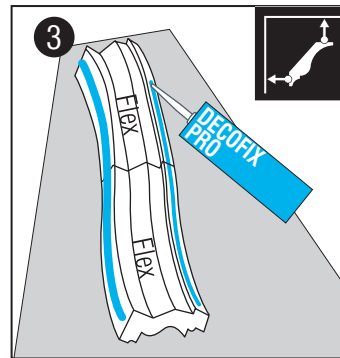

Also see general instructions for mounting | Zie ook de algemene instructies voor montage | Voir aussi les instructions générales pour montage | Siehe auch allgemeine Instruktionen für Montage | Ver instrucciones generales para montaje | Также смотрите общие инструкции по установке

INSTALLATION INSTRUCTIONS FLEXIBLE MOULDINGS

ONLY FULL GUARANTEE WITH DECOFIX

VOLLEDIGE GARANTIE ENKEL BIJ GEBRUIK VAN DECOFIX
GARANTIE TOTALE UNIQUEMENT AVEC COLLE DECOFIX
VOLLSTÄNDIGE GARANTIE NUR BEI DER VERWENDUNG VON DECOFIX
GARANTÍA COMPLETA SÓLO SI SE UTILIZA DECOFIX
ГАРАНТИЯ НА ПРОДУКЦИЮ ДЕЙСТВУЕТ ТОЛЬКО ПРИ ИСПОЛЬЗОВАНИИ КЛЕЯ DECOFIX

PRODUCT OVERVIEW FLEXIBLE MOULDINGS

Flex	Rmin (cm)	R*min (cm)	Flex	Rmin (cm)	R*min (cm)	Flex	Rmin (cm)	R*min (cm)	Flex	Rmin (cm)	R*min (cm)
C200F	160		C331F	420		P1020F	30	80	PX103F	20	80
C201F	200		C333F	300		P2020F	30	80	PX120F	30	110
C211F	250		C334F	380		P3020F	50	180	PX144F	20	220
C212F	120		C339F	380		P4020F	40	200	PX175F	30	80
C213F	280		C341F	400		P4025F	70		SX104F	40	
C214F	140		C373F	100		P5020F	30		SX105F	30	
C215F	160		C374F	130		P5021F	20	70	SX118F	40	
C216F	340		C402F	300		P6020F	30	250	SX137F	40	
C217F	380		C602F	100		P7010F	20		SX138F	40	
C218F	360		C901F	600		P7020F	30		SX155F	30	
C220F	400		C902F	600		P7030F	30	250	SX157F	35	260
C230F	150		CX100F	200		P7040F	40	320	SX162F	20	80
C240F	270		CX106F	360		P7070F	30	230	SX163F	35	
C250F	70		CX109F	160		P8020F	40	130	SX165F	40	
C260F	130		CX110F	180		P8030F	20	70	SX172F	35	
C301F	320		CX123F	280		P8040F	30		SX173F	45	
C302F	250		CX124F	160		P8050F	80	200	SX179F	35	
C303F	180		CX127F	240		P8060F	80	200	SX180F	45	
C304F	250		CX132F	70		P9010F	40	310	SX182F	35	
C308F	120		CX148F	180		P9020F	30		SX183F	40	
C321F	140		CX188F	110		P9040F	30	80	SX184F	45	
C322F	160		CX189F	90		P9050F	20	60	SX187F	40	
C325F	300		CX190F	30	130	P9900F	20	250			
C326F	500		DX174F	60	300	P9901F	20	180