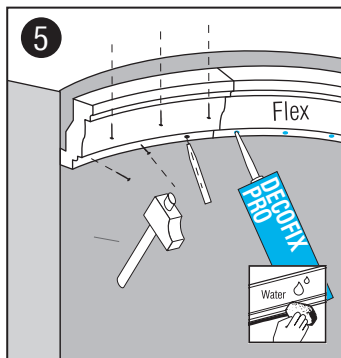

Also see general instructions for mounting | Zie ook de algemene instructies voor montage | Voir aussi les instructions générales pour montage | Siehe auch allgemeine Instruktionen für Montage | Ver instrucciones generales para montaje | Также смотрите общие инструкции по установке

INSTALLATION INSTRUCTIONS FLEXIBLE MOULDINGS

ONLY FULL GUARANTEE WITH DECOFIX

VOLLEDIGE GARANTIE ENKEL BIJ GEBRUIK VAN DECOFIX
GARANTIE TOTALE UNIQUEMENT AVEC COLLE DECOFIX
VOLLSTÄNDIGE GARANTIE NUR BEI DER VERWENDUNG VON DECOFIX
GARANTÍA COMPLETA SÓLO SI SE UTILIZA DECOFIX
ГАРАНТИЯ НА ПРОДУКЦИЮ ДЕЙСТВУЕТ ТОЛЬКО ПРИ ИСПОЛЬЗОВАНИИ КЛЕЯ DECOFIX

PRODUCT OVERVIEW FLEXIBLE MOULDINGS

Flex	Rmin (cm)	R*min (cm)	Flex	Rmin (cm)	R*min (cm)	Flex	Rmin (cm)	R*min (cm)	Flex	Rmin (cm)	R*min (cm)
C200F	160		C331F	420		P1020F	30	80	PX103F	20	80
C201F	200		C333F	300		P2020F	30	80	PX120F	30	110
C211F	250		C334F	380		P3020F	50	180	PX144F	20	220
C212F	120		C339F	380		P4020F	40	200	PX175F	30	80
C213F	280		C341F	400		P4025F	70		SX104F	40	
C214F	140		C373F	100		P5020F	30		SX105F	30	
C215F	160		C374F	130		P5021F	20	70	SX118F	40	
C216F	340		C402F	300		P6020F	30	250	SX137F	40	
C217F	380		C602F	100		P7010F	20		SX138F	40	
C218F	360		C901F	600		P7020F	30		SX155F	30	
C220F	400		C902F	600		P7030F	30	250	SX157F	35	260
C230F	150		CX100F	200		P7040F	40	320	SX162F	20	80
C240F	270		CX106F	360		P7070F	30	230	SX163F	35	
C250F	70		CX109F	160		P8020F	40	130	SX165F	40	
C260F	130		CX110F	180		P8030F	20	70	SX172F	35	
C301F	320		CX123F	280		P8040F	30		SX173F	45	
C302F	250		CX124F	160		P8050F	80	200	SX179F	35	
C303F	180		CX127F	240		P8060F	80	200	SX180F	45	
C304F	250		CX132F	70		P9010F	40	310	SX182F	35	
C308F	120		CX148F	180		P9020F	30		SX183F	40	
C321F	140		CX188F	110		P9040F	30	80	SX184F	45	
C322F	160		CX189F	90		P9050F	20	60	SX187F	40	
C325F	300		CX190F	30	130	P9900F	20	250			
C326F	500		DX174F	60	300	P9901F	20	180