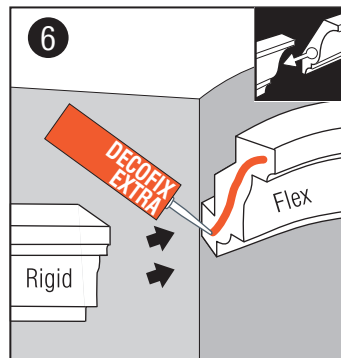

Also see general instructions for mounting | Zie ook de algemene instructies voor montage | Voir aussi les instructions générales pour montage | Siehe auch allgemeine Instruktionen für Montage | Ver instrucciones generales para montaje | Также смотрите общие инструкции по установке

INSTALLATION INSTRUCTIONS FLEXIBLE MOULDINGS

ONLY FULL GUARANTEE WITH DECOFIX

VOLLEDIGE GARANTIE ENKEL BIJ GEBRUIK VAN DECOFIX
GARANTIE TOTALE UNIQUEMENT AVEC COLLE DECOFIX
VOLLSTÄNDIGE GARANTIE NUR BEI DER VERWENDUNG VON DECOFIX
GARANTÍA COMPLETA SÓLO SI SE UTILIZA DECOFIX
ГАРАНТИЯ НА ПРОДУКЦИЮ ДЕЙСТВУЕТ ТОЛЬКО ПРИ ИСПОЛЬЗОВАНИИ КЛЕЯ DECOFIX

PRODUCT OVERVIEW FLEXIBLE MOULDINGS

Flex	Rmin (cm)	R*min (cm)	Flex	Rmin (cm)	R*min (cm)	Flex	Rmin (cm)	R*min (cm)	Flex	Rmin (cm)	R*min (cm)
C200F	160		C331F	420		P1020F	30	80	PX103F	20	80
C201F	200		C333F	300		P2020F	30	80	PX120F	30	110
C211F	250		C334F	380		P3020F	50	180	PX144F	20	220
C212F	120		C339F	380		P4020F	40	200	PX175F	30	80
C213F	280		C341F	400		P4025F	70		SX104F	40	
C214F	140		C373F	100		P5020F	30		SX105F	30	
C215F	160		C374F	130		P5021F	20	70	SX118F	40	
C216F	340		C402F	300		P6020F	30	250	SX137F	40	
C217F	380		C602F	100		P7010F	20		SX138F	40	
C218F	360		C901F	600		P7020F	30		SX155F	30	
C220F	400		C902F	600		P7030F	30	250	SX157F	35	260
C230F	150		CX100F	200		P7040F	40	320	SX162F	20	80
C240F	270		CX106F	360		P7070F	30	230	SX163F	35	
C250F	70		CX109F	160		P8020F	40	130	SX165F	40	
C260F	130		CX110F	180		P8030F	20	70	SX172F	35	
C301F	320		CX123F	280		P8040F	30		SX173F	45	
C302F	250		CX124F	160		P8050F	80	200	SX179F	35	
C303F	180		CX127F	240		P8060F	80	200	SX180F	45	
C304F	250		CX132F	70		P9010F	40	310	SX182F	35	
C308F	120		CX148F	180		P9020F	30		SX183F	40	
C321F	140		CX188F	110		P9040F	30	80	SX184F	45	
C322F	160		CX189F	90		P9050F	20	60	SX187F	40	
C325F	300		CX190F	30	130	P9900F	20	250			
C326F	500		DX174F	60	300	P9901F	20	180