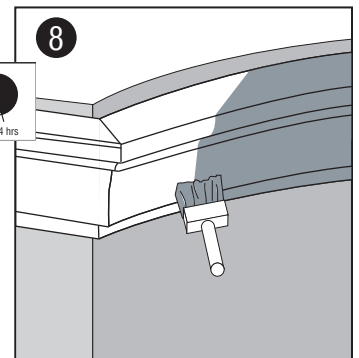

Also see general instructions for mounting | Zie ook de algemene instructies voor montage | Voir aussi les instructions générales pour montage | Siehe auch allgemeine Instruktionen für Montage | Ver instrucciones generales para montaje | Также смотрите общие инструкции по установке

INSTALLATION INSTRUCTIONS FLEXIBLE MOULDINGS

ONLY FULL GUARANTEE WITH DECOFIX

VOLLEDIGE GARANTIE ENKEL BIJ GEBRUIK VAN DECOFIX
GARANTIE TOTALE UNIQUEMENT AVEC COLLE DECOFIX
VOLLSTÄNDIGE GARANTIE NUR BEI DER VERWENDUNG VON DECOFIX
GARANTÍA COMPLETA SÓLO SI SE UTILIZA DECOFIX
ГАРАНТИЯ НА ПРОДУКЦИЮ ДЕЙСТВУЕТ ТОЛЬКО ПРИ ИСПОЛЬЗОВАНИИ КЛЕЯ DECOFIX

PRODUCT OVERVIEW FLEXIBLE MOULDINGS

Flex	Rmin (cm)	R*min (cm)	Flex	Rmin (cm)	R*min (cm)	Flex	Rmin (cm)	R*min (cm)	Flex	Rmin (cm)	R*min (cm)
C200F	160		C331F	420		P1020F	30	80	PX103F	20	80
C201F	200		C333F	300		P2020F	30	80	PX120F	30	110
C211F	250		C334F	380		P3020F	50	180	PX144F	20	220
C212F	120		C339F	380		P4020F	40	200	PX175F	30	80
C213F	280		C341F	400		P4025F	70		SX104F	40	
C214F	140		C373F	100		P5020F	30		SX105F	30	
C215F	160		C374F	130		P5021F	20	70	SX118F	40	
C216F	340		C402F	300		P6020F	30	250	SX137F	40	
C217F	380		C602F	100		P7010F	20		SX138F	40	
C218F	360		C901F	600		P7020F	30		SX155F	30	
C220F	400		C902F	600		P7030F	30	250	SX157F	35	260
C230F	150		CX100F	200		P7040F	40	320	SX162F	20	80
C240F	270		CX106F	360		P7070F	30	230	SX163F	35	
C250F	70		CX109F	160		P8020F	40	130	SX165F	40	
C260F	130		CX110F	180		P8030F	20	70	SX172F	35	
C301F	320		CX123F	280		P8040F	30		SX173F	45	
C302F	250		CX124F	160		P8050F	80	200	SX179F	35	
C303F	180		CX127F	240		P8060F	80	200	SX180F	45	
C304F	250		CX132F	70		P9010F	40	310	SX182F	35	
C308F	120		CX148F	180		P9020F	30		SX183F	40	
C321F	140		CX188F	110		P9040F	30	80	SX184F	45	
C322F	160		CX189F	90		P9050F	20	60	SX187F	40	
C325F	300		CX190F	30	130	P9900F	20	250			
C326F	500		DX174F	60	300	P9901F	20	180