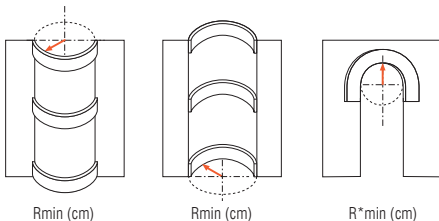

Also see general instructions for mounting | Zie ook de algemene instructies voor montage | Voir aussi les instructions générales pour montage | Siehe auch allgemeine Instruktionen für Montage | Ver instrucciones generales para montaje | Также смотрите общие инструкции по установке

INSTALLATION INSTRUCTIONS FLEXIBLE MOULDINGS

ONLY FULL GUARANTEE WITH DECOFIX

VOLLEDIGE GARANTIE ENKEL BIJ GEBRUIK VAN DECOFIX
GARANTIE TOTALE UNIQUEMENT AVEC COLLE DECOFIX
VOLLSTÄNDIGE GARANTIE NUR BEI DER VERWENDUNG VON DECOFIX
GARANTÍA COMPLETA SÓLO SI SE UTILIZA DECOFIX
ГАРАНТИЯ НА ПРОДУКЦИЮ ДЕЙСТВУЕТ ТОЛЬКО ПРИ ИСПОЛЬЗОВАНИИ КЛЕЯ DECOFIX

PRODUCT OVERVIEW FLEXIBLE MOULDINGS

Flex	Rmin (cm)	R*min (cm)	Flex	Rmin (cm)	R*min (cm)	Flex	Rmin (cm)	R*min (cm)	Flex	Rmin (cm)	R*min (cm)
C200F	160		C331F	420		P1020F	30	80	PX103F	20	80
C201F	200		C333F	300		P2020F	30	80	PX120F	30	110
C211F	250		C334F	380		P3020F	50	180	PX144F	20	220
C212F	120		C339F	380		P4020F	40	200	PX175F	30	80
C213F	280		C341F	400		P4025F	70		SX104F	40	
C214F	140		C373F	100		P5020F	30		SX105F	30	
C215F	160		C374F	130		P5021F	20	70	SX118F	40	
C216F	340		C402F	300		P6020F	30	250	SX137F	40	
C217F	380		C602F	100		P7010F	20		SX138F	40	
C218F	360		C901F	600		P7020F	30		SX155F	30	
C220F	400		C902F	600		P7030F	30	250	SX157F	35	260
C230F	150		CX100F	200		P7040F	40	320	SX162F	20	80
C240F	270		CX106F	360		P7070F	30	230	SX163F	35	
C250F	70		CX109F	160		P8020F	40	130	SX165F	40	
C260F	130		CX110F	180		P8030F	20	70	SX172F	35	
C301F	320		CX123F	280		P8040F	30		SX173F	45	
C302F	250		CX124F	160		P8050F	80	200	SX179F	35	
C303F	180		CX127F	240		P8060F	80	200	SX180F	45	
C304F	250		CX132F	70		P9010F	40	310	SX182F	35	
C308F	120		CX148F	180		P9020F	30		SX183F	40	
C321F	140		CX188F	110		P9040F	30	80	SX184F	45	
C322F	160		CX189F	90		P9050F	20	60	SX187F	40	
C325F	300		CX190F	30	130	P9900F	20	250			
C326F	500		DX174F	60	300	P9901F	20	180